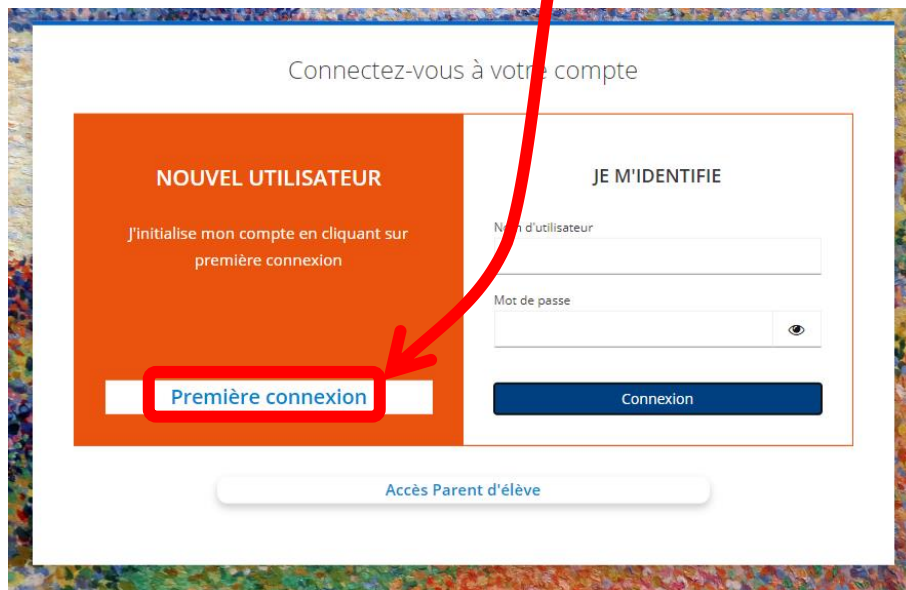

Se connecter la première fois à Athéna

Aller sur la page : moncollege-valdoise.fr

Cliquer ici ou ici

Pour la première connexion, cliquer sur « Première connexion »

Saisir son identifiant et son code d'activation :

DEUIL LA BARRE) (COLLEGE DENIS DIDEROT) identifiant :
Classe : code d'activation :
Adresse de connexion : <https://moncollege-valdoise.fr>

Le code d'activation permet de changer le mot de passe lors de la première connexion.
Le mot de passe est strictement personnel et doit être protégé.
L'utilisateur est responsable de l'usage qui est fait de son identifiant.