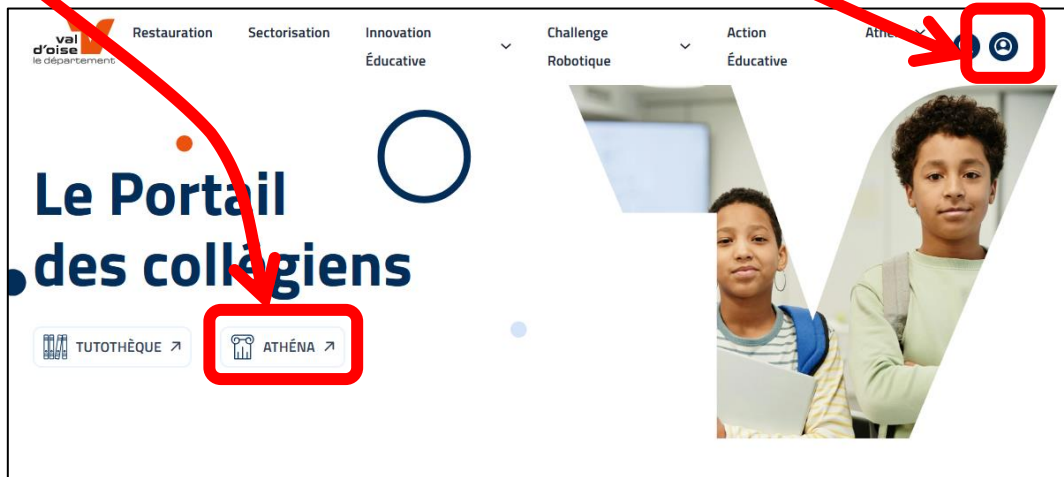

Se connecter la première fois à Athéna

Aller sur la page : moncollege-valdoise.fr

Cliquer ici ou ici

Pour la première connexion, cliquer sur « Première connexion »

Saisir son identifiant et son code d'activation :

DEUIL LA BARRE) (COLLEGE DENIS DIDEROT) identifiant :
Classe : code d'activation :
Adresse de connexion : <https://moncollege-valdoise.fr>

Le code d'activation permet de changer le mot de passe lors de la première connexion.
Le mot de passe est strictement personnel et doit être protégé.
L'utilisateur est responsable de l'usage qui est fait de son identifiant.